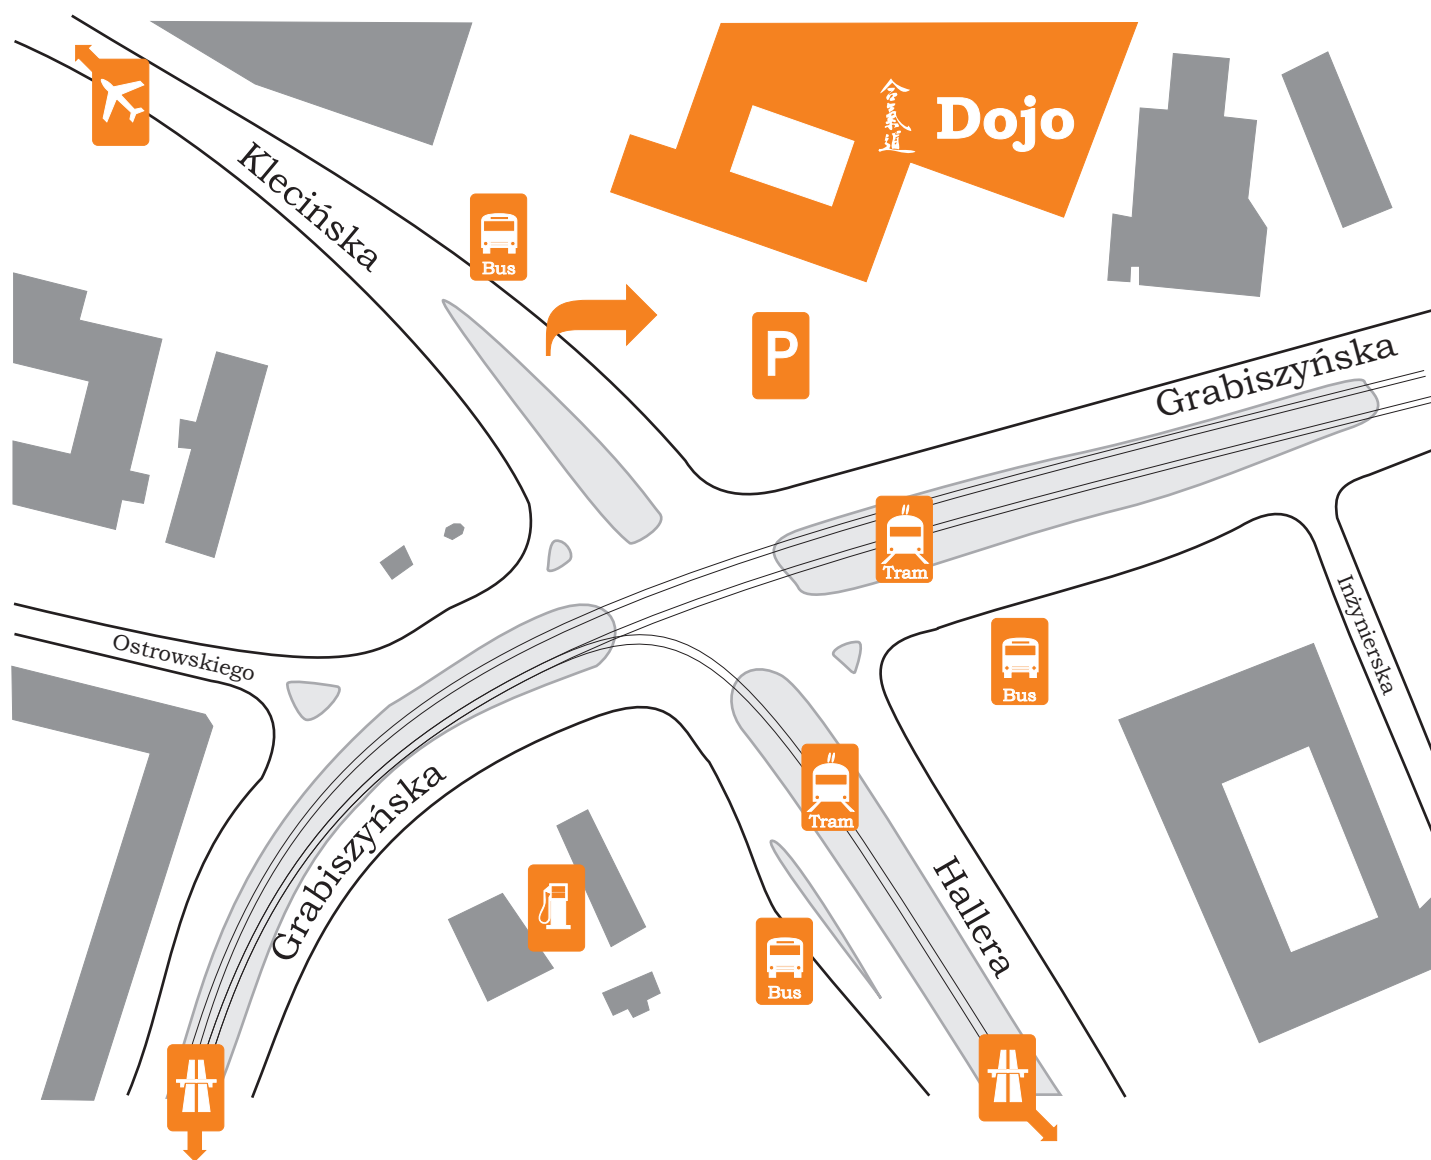

Mapa dojazdu do Wrocławskiej Sekcji Aikido

Wrocławska Sekcja Aikido,
ul. Grabiszyńska 279, Wrocław
www.wsaikido.pl

8 km

7 km

5 km

4 km

50 m

50 m